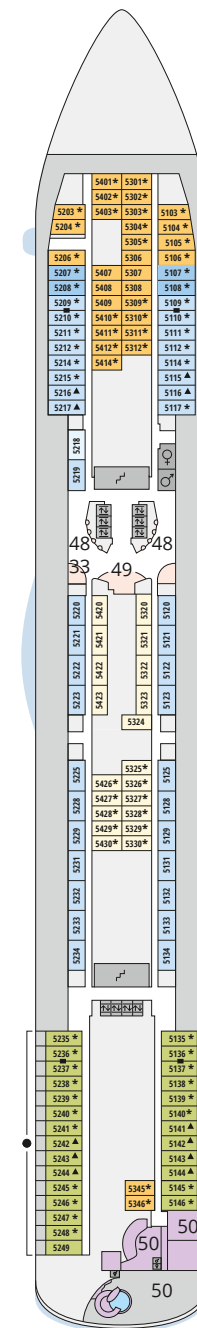

## Legende

Die folgende Übersicht beginnt mit der günstigsten Kabinenkategorie (Darstellung der Kabinenummern nur beispielhaft).

- 5407 Innenkabine **IB**
- 7436 Innenkabine **IA**
- 6226 Meerblickkabine mit eingeschränkter Sicht **CA**
- 4220 Meerblickkabine **MB**
- 4227 Meerblickkabine **MA**
- 8106 Balkonkabine **BB**
- 8125 Balkonkabine **BA**
- 8101 Junior-Suite mit Balkon **SD**
- 8174 Suite mit privatem Sonnendeck **SC**
- 7102 Premium-Suite mit privatem Sonnendeck **SB**
- 8102 Deluxe-Suite mit privatem Sonnendeck **SA**

## Schiffsbereiche

- |   |   |
|---|---|
|  Lift                                  |  Pool            |
|  Treppe                                |  Body & Soul     |
|  Außendeck/Balkon                      |  Sportaußendeck  |
|  Betriebsraum/Crew                     |  Entertainment   |
|  Gänge                                 |  Bar             |
|  WC (Wickeltisch im WC des Kids Clubs) |  Restaurant      |
|  Behindertenfreundliches WC            |  Shop/Counter    |
|   |  Joggingparcours |
|   |  Hospital        |

- ▲ 3-Bett-Kabine
- \* 4-Bett-Kabine
- ◆ 5-Bett-Kabine
- Verbindungstür
- ♿ Behindertenfreundlich
- Balkonbrüstung Glas
- Balkonbrüstung Stahl

Deck 9

Deck 8

Deck 7

Deck 6

Deck 5

Deck 4

Deck 3