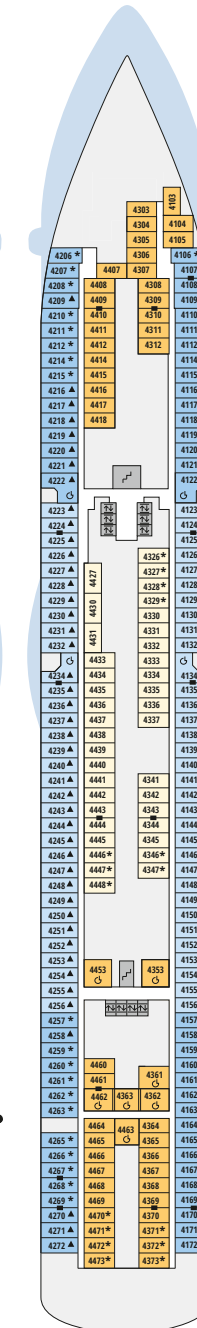

## Legende

Die folgende Übersicht beginnt mit der günstigsten Kabinenkategorie (Darstellung der Kabinenummern nur beispielhaft).

- 5407 Innenkabine **IB**
- 7436 Innenkabine **IA**
- 6226 Meerblickkabine mit eingeschränkter Sicht **CA**
- 4220 Meerblickkabine **MB**
- 4227 Meerblickkabine **MA**
- 8106 Balkonkabine **BB**
- 8125 Balkonkabine **BA**
- 8101 Junior-Suite mit Balkon **SD**
- 8174 Suite mit privatem Sonnendeck **SC**
- 7102 Premium-Suite mit privatem Sonnendeck **SB**
- 8102 Deluxe-Suite mit privatem Sonnendeck **SA**

## Schiffsbereiche

- |   |   |
|---|---|
|  Lift                                  |  Pool            |
|  Treppe                                |  Body & Soul     |
|  Außendeck/Balkon                      |  Sportaußendeck  |
|  Betriebsraum/Crew                     |  Entertainment   |
|  Gänge                                 |  Bar             |
|  WC (Wickeltisch im WC des Kids Clubs) |  Restaurant      |
|  Behindertenfreundliches WC            |  Shop/Counter    |
|   |  Joggingparcours |
|   |  Hospital        |

- ▲ 3-Bett-Kabine
- \* 4-Bett-Kabine
- ◆ 5-Bett-Kabine
- Verbindungstür
- ♿ Behindertenfreundlich
- Balkonbrüstung Glas
- Balkonbrüstung Stahl

Deck 9

Deck 8

Deck 7

Deck 6

Deck 5

Deck 4

Deck 3