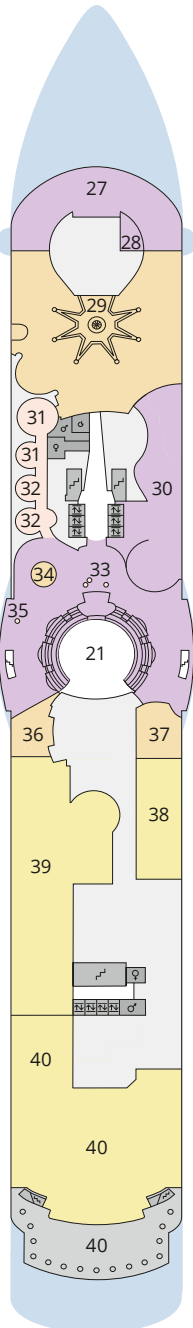

## Legende

Die folgende Übersicht beginnt mit der günstigsten Kabinenkategorie (Darstellung der Kabinenummern nur beispielhaft).

- 5407 Innenkabine **IB**
- 7436 Innenkabine **IA**
- 6226 Meerblickkabine mit eingeschränkter Sicht **CA**
- 4220 Meerblickkabine **MB**
- 4227 Meerblickkabine **MA**
- 8106 Balkonkabine **BB**
- 8125 Balkonkabine **BA**
- 8101 Junior-Suite mit Balkon **SD**
- 8174 Suite mit privatem Sonnendeck **SC**
- 7102 Premium-Suite mit privatem Sonnendeck **SB**
- 8102 Deluxe-Suite mit privatem Sonnendeck **SA**

## Schiffsbereiche

- |   |   |
|---|---|
|  Lift                                  |  Pool            |
|  Treppe                                |  Body & Soul     |
|  Außendeck/Balkon                      |  Sportaußendeck  |
|  Betriebsraum/Crew                     |  Entertainment   |
|  Gänge                                 |  Bar             |
|  WC (Wickeltisch im WC des Kids Clubs) |  Restaurant      |
|  Behindertenfreundliches WC            |  Shop/Counter    |
|   |  Joggingparcours |
|   |  Hospital        |

- ▲ 3-Bett-Kabine
- \* 4-Bett-Kabine
- ◆ 5-Bett-Kabine
- Verbindungstür
- ♿ Behindertenfreundlich
- Balkonbrüstung Glas
- Balkonbrüstung Stahl

## Deck 3

- 51 Activity Station
- 52 Gangway / Tenderpforten
- 53 Pier 3 Bar
- 54 Hospital

Die Darstellung der Decksgrundrisse ist stark vereinfacht (Änderungen vorbehalten).

Deck 14

Deck 12

Deck 11

Deck 10