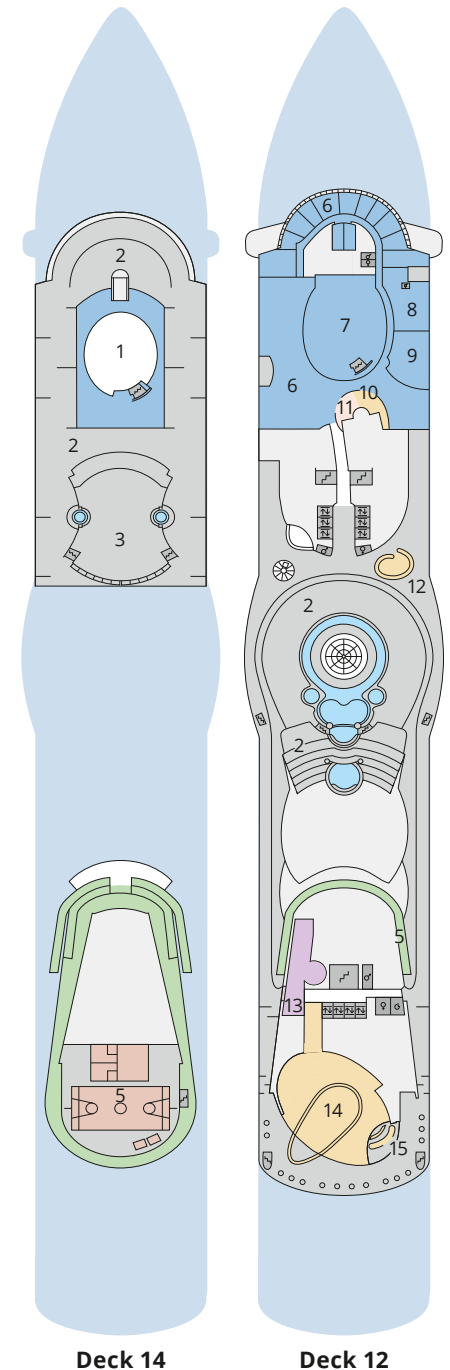

## Schiffsbereiche

- |   |   |
|---|---|
|  Lift                                  |  Pool            |
|  Treppe                                |  Body & Soul     |
|  Außendeck/Balkon                      |  Sportaußendeck  |
|  Betriebsraum/Crew                     |  Entertainment   |
|  Gänge                                 |  Bar             |
|  WC (Wickeltisch im WC des Kids Clubs) |  Restaurant      |
|  Behindertenfreundliches WC            |  Shop/Counter    |
|   |  Joggingparcours |
|   |  Hospital        |

- ▲ 3-Bett-Kabine
- \* 4-Bett-Kabine
- ◆ 5-Bett-Kabine
- Verbindungstür
- ♿ Behindertenfreundlich
- Balkonbrüstung Glas
- Balkonbrüstung Stahl

## Deck 5

- 33 Ausflug Counter
- 48 Internetstation und Service Bordkonto
- 49 Rezeption
- 50 Kids Club

## Deck 3

- 51 Activity Station
- 52 Gangway / Tenderpforten
- 53 Pier 3 Bar
- 54 Hospital

Die Darstellung der Decksgrundrisse ist stark vereinfacht (Änderungen vorbehalten).

Deck 14

Deck 12

Deck 11

Deck 10