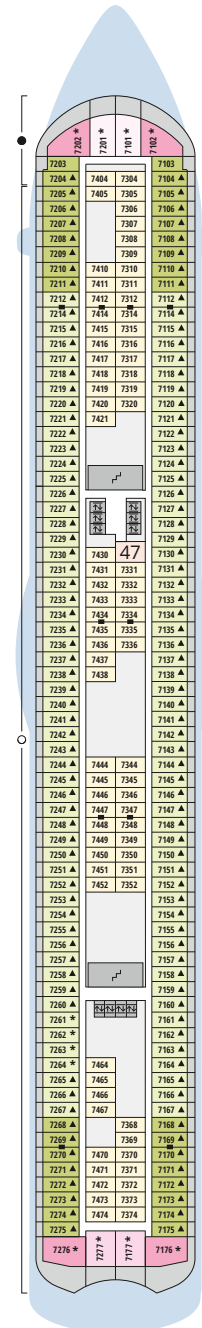

# Decksgrundrisse AIDAdiva für die Weltreise 2025

## Schiffsbereiche

- |   |   |
|---|---|
|  Lift                                  |  Pool            |
|  Treppe                                |  Body & Soul     |
|  Außendeck/Balkon                      |  Sportaußendeck  |
|  Betriebsraum/Crew                     |  Entertainment   |
|  Gänge                                 |  Bar             |
|  WC (Wickeltisch im WC des Kids Clubs) |  Restaurant      |
|  Behindertenfreundliches WC            |  Shop/Counter    |
|   |  Joggingparcours |
|   |  Hospital        |

- ▲ 3-Bett-Kabine
- \* 4-Bett-Kabine
- ◆ 5-Bett-Kabine
- Verbindungstür
- ♿ Behindertenfreundlich
- Balkonbrüstung Glas
- Balkonbrüstung Stahl

Deck 9

Deck 8

Deck 7

Deck 6

Deck 5

Deck 4

Deck 3