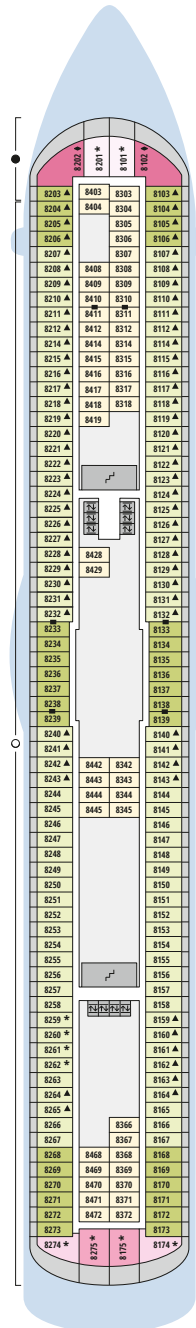

# Decksgrundrisse AIDAdiva für die Weltreise 2025

## Legende

Die folgende Übersicht beginnt mit der günstigsten Kabinenkategorie (Darstellung der Kabinenummern nur beispielhaft).

- 5407 Innenkabine **IB**
- 7436 Innenkabine **IA**
- 6226 Meerblickkabine mit eingeschränkter Sicht **CA**
- 4220 Meerblickkabine **MB**
- 4227 Meerblickkabine **MA**
- 8106 Balkonkabine **BB**
- 8125 Balkonkabine **BA**
- 8101 Junior-Suite mit Balkon **SD**
- 8174 Suite mit privatem Sonnendeck **SC**
- 7102 Premium-Suite mit privatem Sonnendeck **SB**
- 8102 Deluxe-Suite mit privatem Sonnendeck **SA**

## Schiffsbereiche

- |   |   |
|---|---|
|  Lift                                  |  Pool            |
|  Treppe                                |  Body & Soul     |
|  Außendeck/Balkon                      |  Sportaußendeck  |
|  Betriebsraum/Crew                     |  Entertainment   |
|  Gänge                                 |  Bar             |
|  WC (Wickeltisch im WC des Kids Clubs) |  Restaurant      |
|  Behindertenfreundliches WC            |  Shop/Counter    |
|   |  Joggingparcours |
|   |  Hospital        |

Deck 9

Deck 8

Deck 7

Deck 6

Deck 5

Deck 4

Deck 3